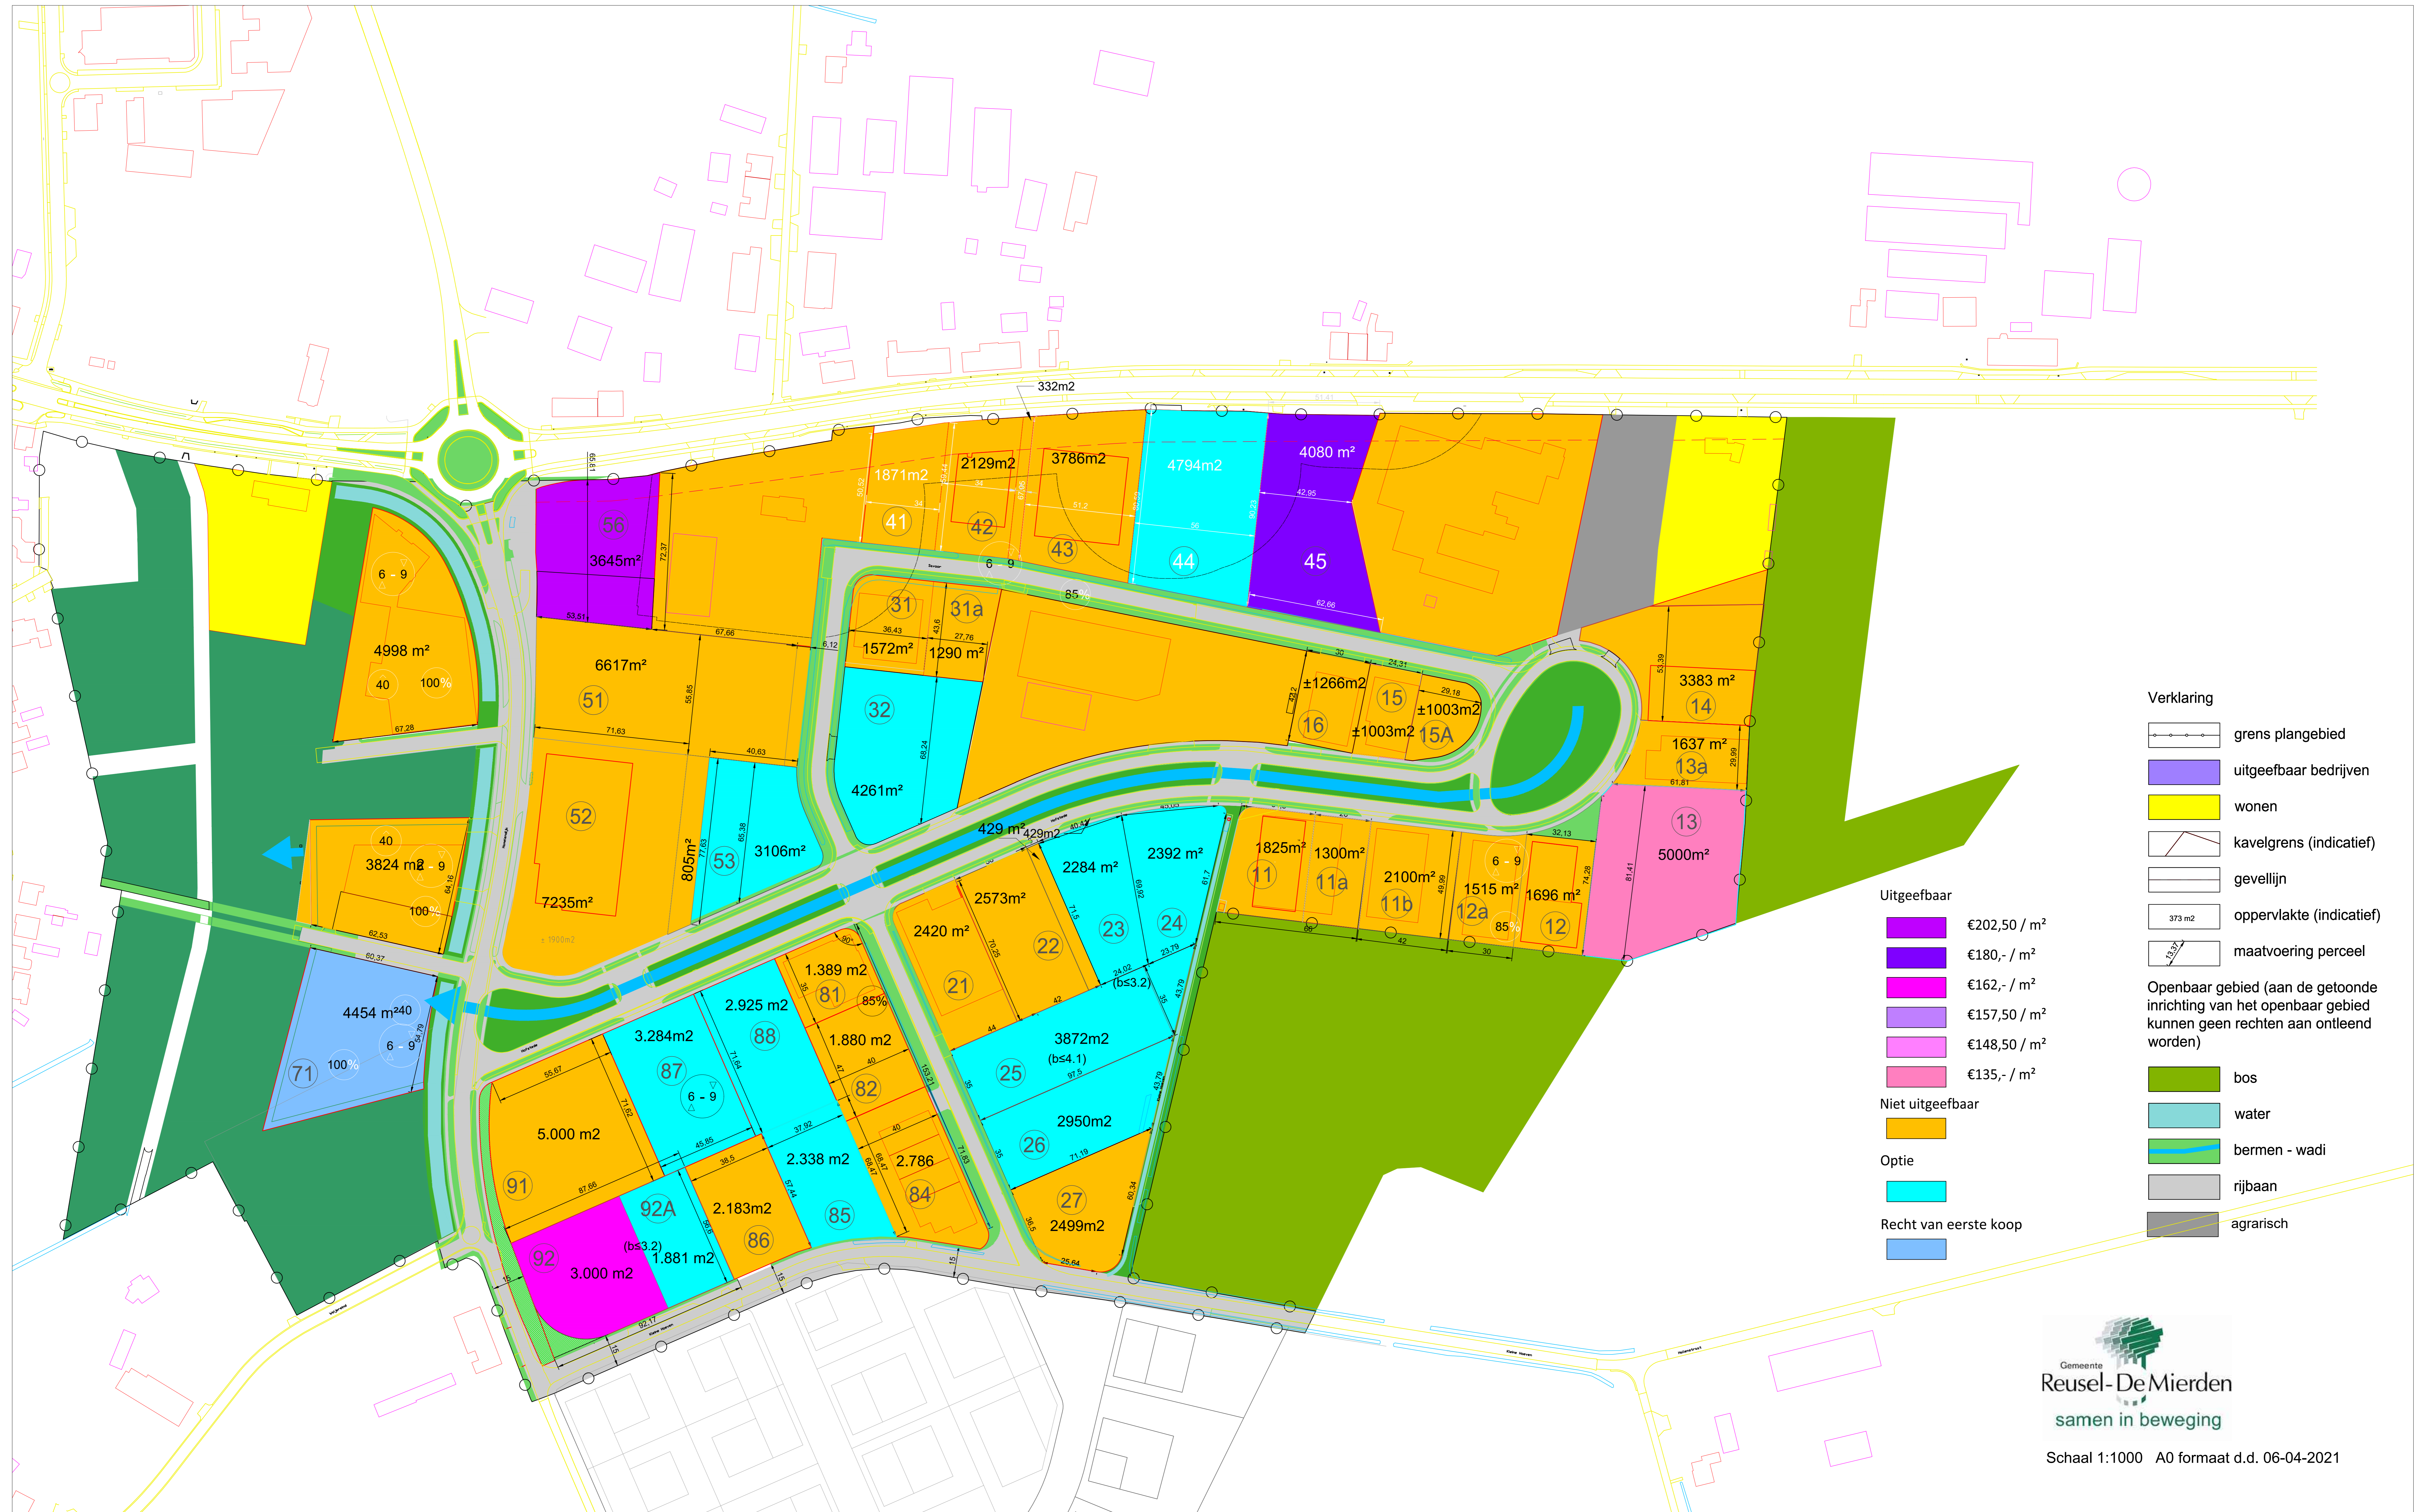

Verkaveling Kleine Hoeven

- Verklaring**
- grens plangebied
 - uitgeefbaar bedrijven
 - wonen
 - kavelgrens (indicatief)
 - gevellijn
 - oppervlakte (indicatief)
 - maatvoering perceel

Openbaar gebied (aan de getoonde inrichting van het openbaar gebied kunnen geen rechten aan ontleend worden)

- Uitgeefbaar**
- €202,50 / m²
 - €180,- / m²
 - €162,- / m²
 - €157,50 / m²
 - €148,50 / m²
 - €135,- / m²
- Niet uitgeefbaar**
-
- Optie**
-
- Recht van eerste koop**
-

- bos
- water
- bermen - wadi
- rijbaan
- agrarisch