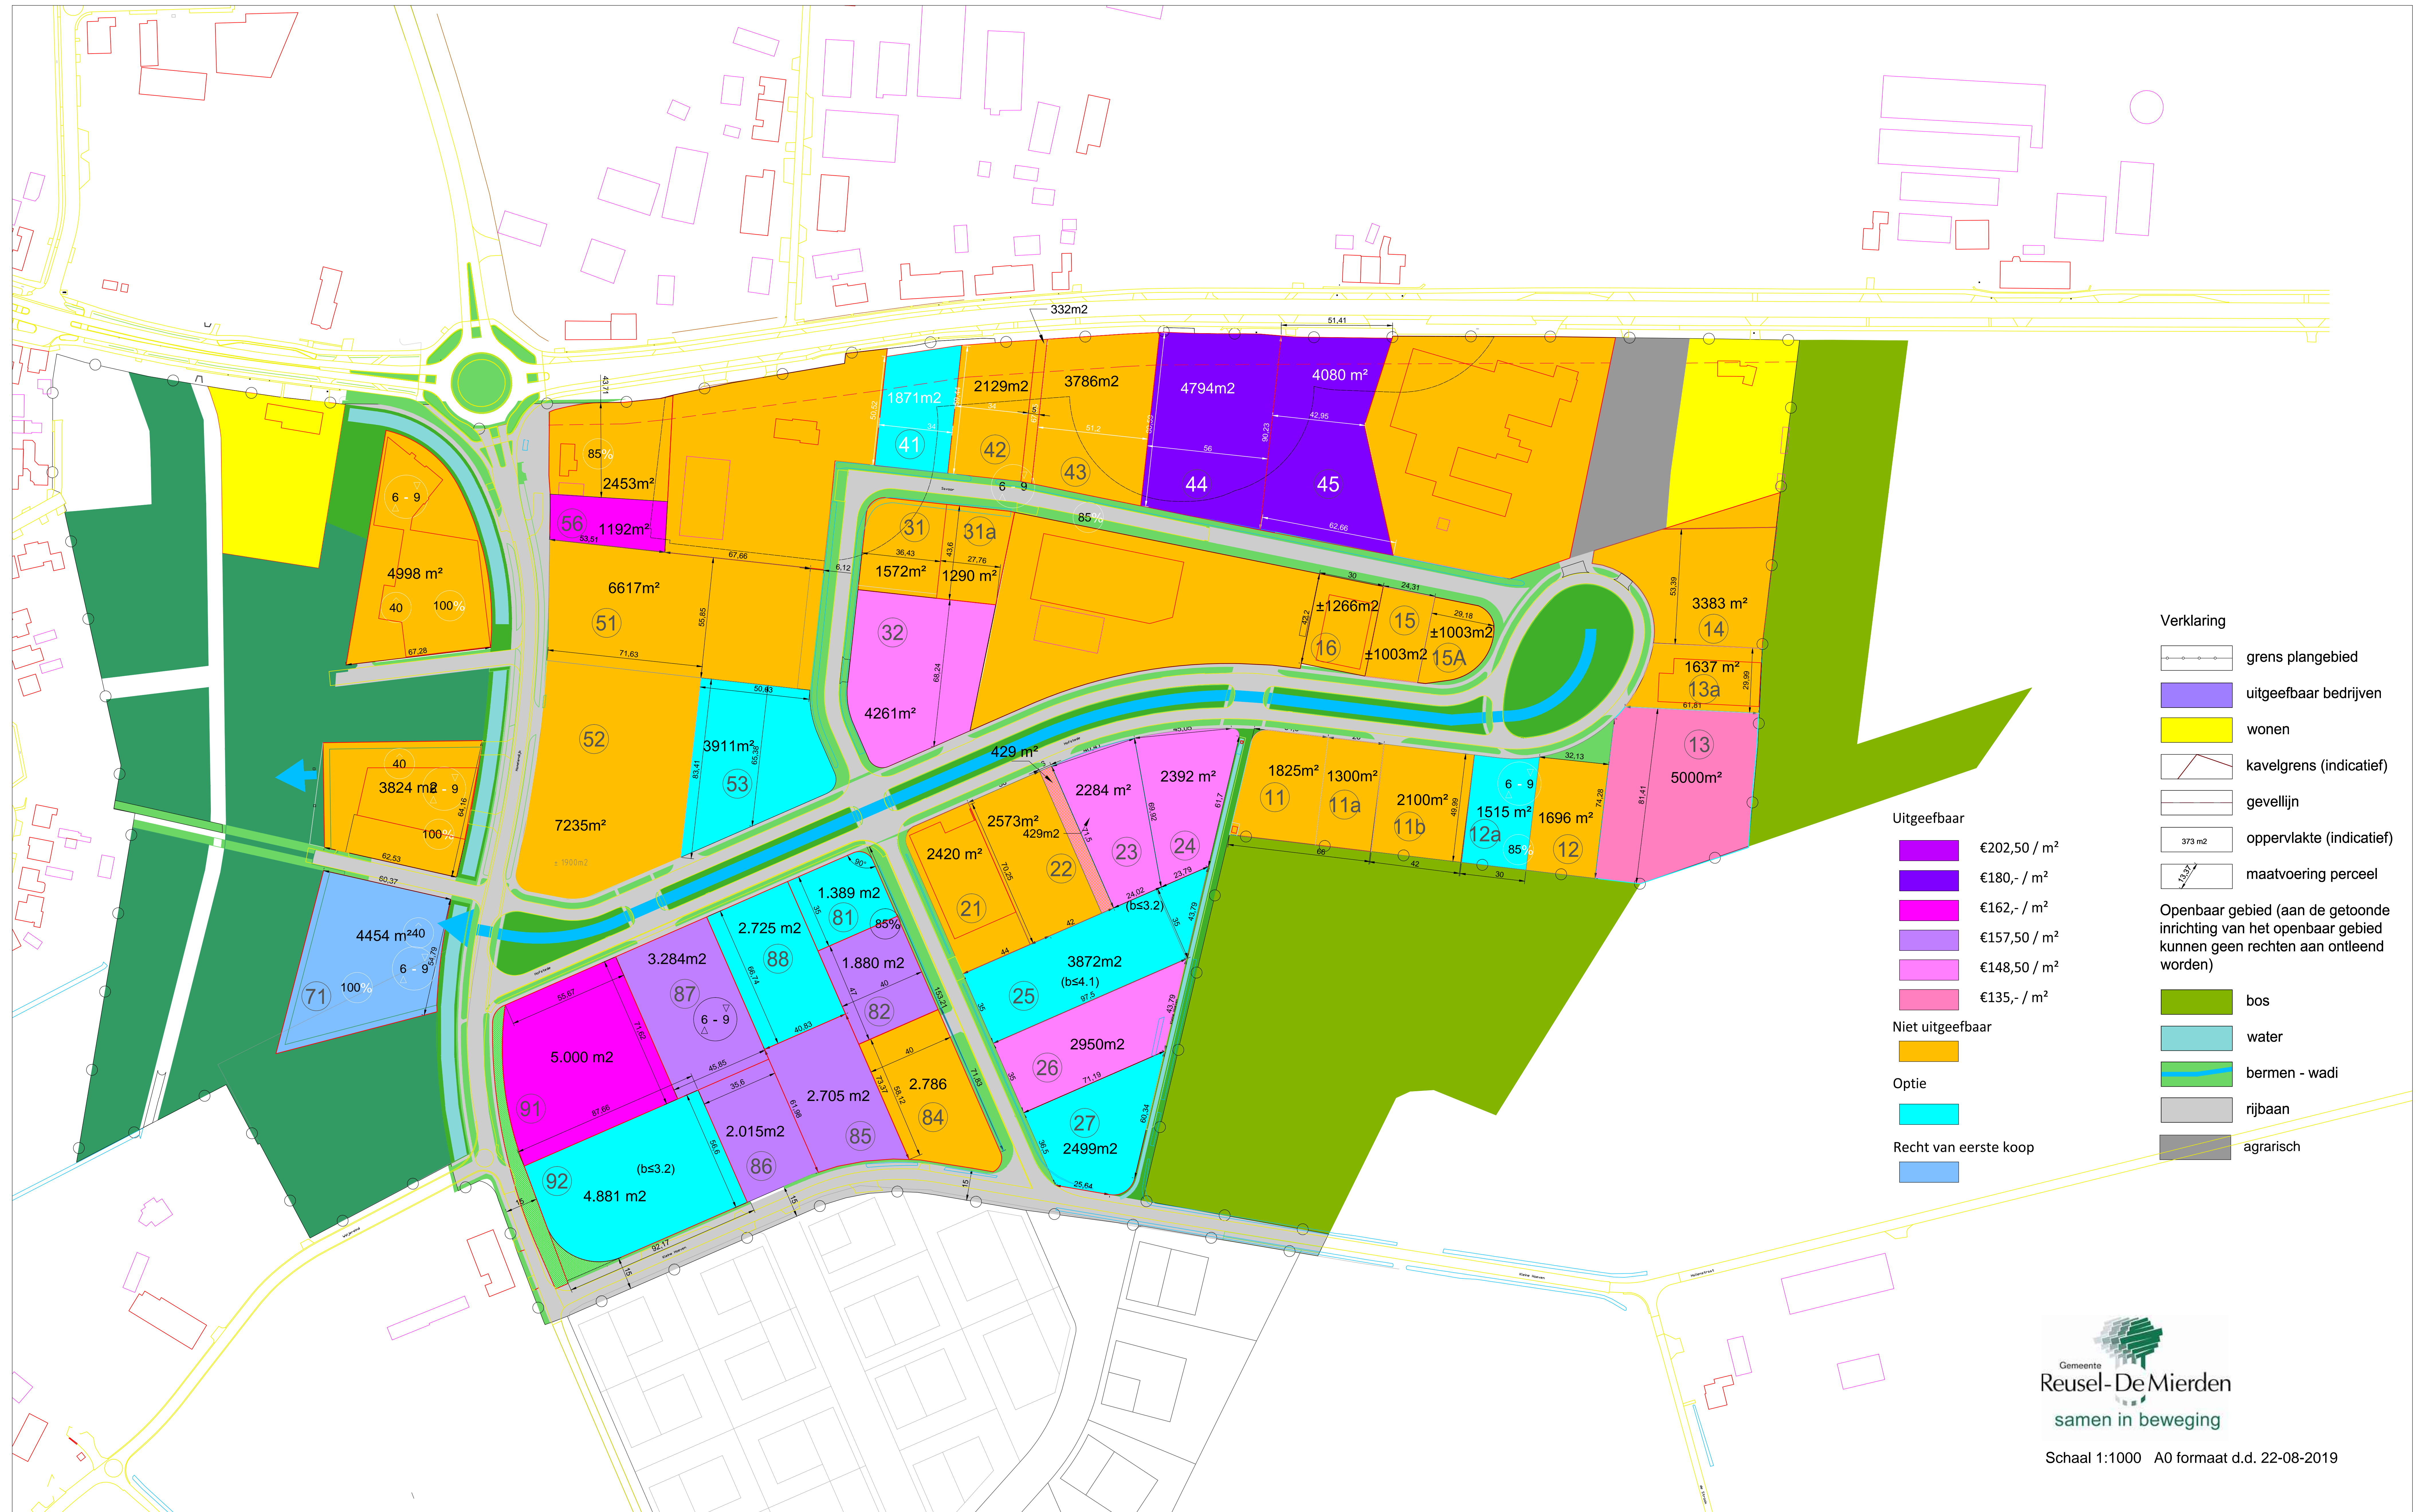

# Verkaveling Kleine Hoeven

- Verklaring**
- grens plangebied
  - uitgeefbaar bedrijven
  - wonen
  - kavelgrens (indicatief)
  - gevellijn
  - oppervlakte (indicatief)
  - maatvoering perceel
- Openbaar gebied (aan de getoonde inrichting van het openbaar gebied kunnen geen rechten aan ontleend worden)**
- bos
  - water
  - bermen - wadi
  - rijbaan
  - agrarisch

- Uitgeefbaar**
- €202,50 / m<sup>2</sup>
  - €180,- / m<sup>2</sup>
  - €162,- / m<sup>2</sup>
  - €157,50 / m<sup>2</sup>
  - €148,50 / m<sup>2</sup>
  - €135,- / m<sup>2</sup>
- Niet uitgeefbaar**
- 
- Optie**
- 
- Recht van eerste koop**
-