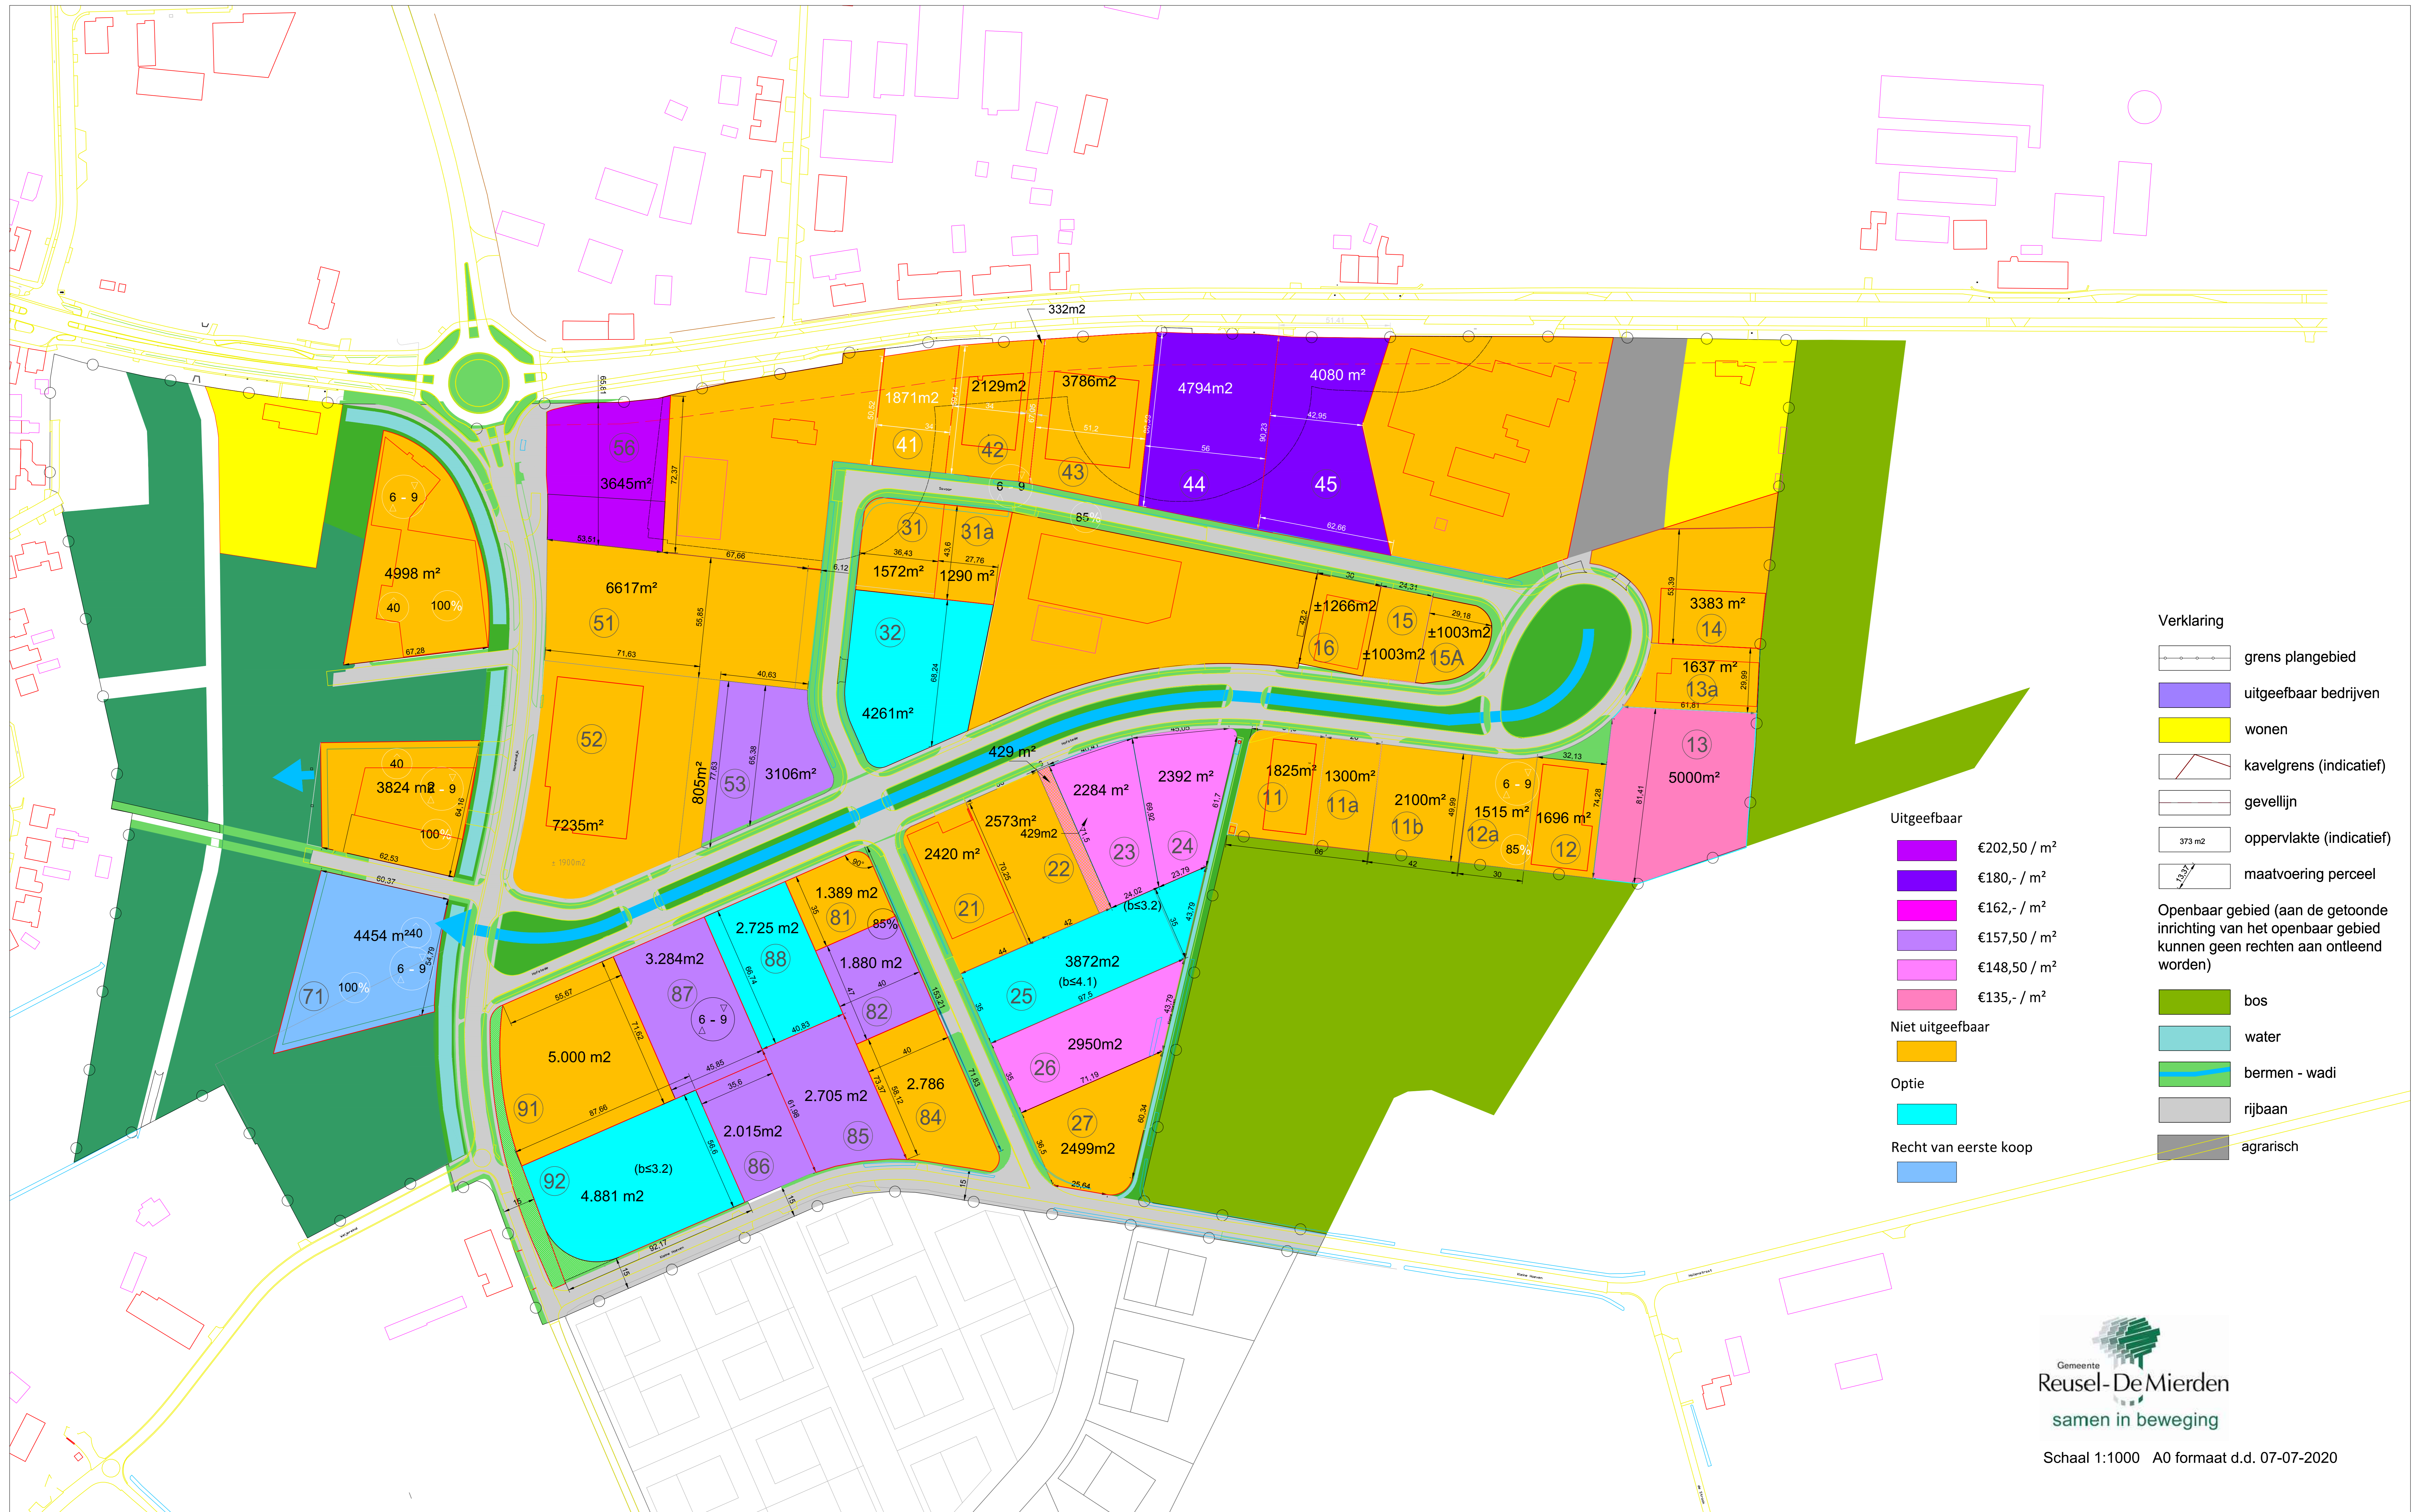

Verkaveling Kleine Hoeven

- Verklaring**
- grens plangebied
 - uitgeefbaar bedrijven
 - wonen
 - kavelgrens (indicatief)
 - gevellijn
 - oppervlakte (indicatief)
 - maatvoering perceel
- Openbaar gebied (aan de getoonde inrichting van het openbaar gebied kunnen geen rechten aan ontleend worden)**
- bos
 - water
 - bermen - wadi
 - rijbaan
 - agrarisch
- Uitgeefbaar**
- €202,50 / m²
 - €180,- / m²
 - €162,- / m²
 - €157,50 / m²
 - €148,50 / m²
 - €135,- / m²
- Niet uitgeefbaar**
-
- Optie**
-
- Recht van eerste koop**
-